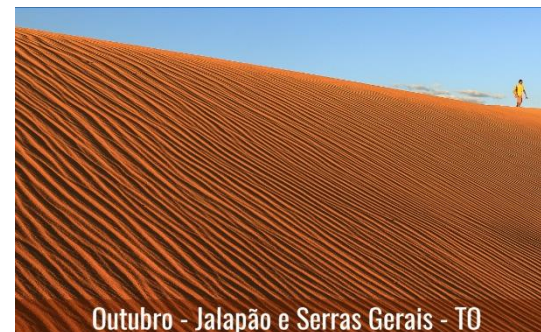

O curso é aplicado na Fazenda Taboquinha, localizada a 28 km de Brasília, com duração aproximada de 6 horas. Intercalando teoria e prática, você conhecerá os obstáculos mais comuns em situação off-road, os riscos potenciais e as técnicas para sua transposição.

**FORA DA
CIDADE**

EXPEDIÇÃO JALAPÃO E SERRAS GERAIS TO

1a. ETAPA

Jalapão – 08 a 12 de outubro de 2016

Cachoeira do Formiga, Encontro das Águas, Capim Dourado, Rio Novo, Dunas do Jalapão, Fervedouro Bela Vista