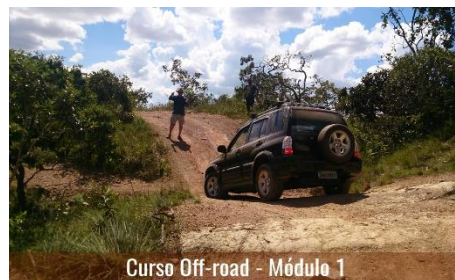

**FORA DA
CIDADE**

EMBARQUE NESSA!

**FORA DA
CIDADE**
EXPERIÊNCIAS NA NATUREZA