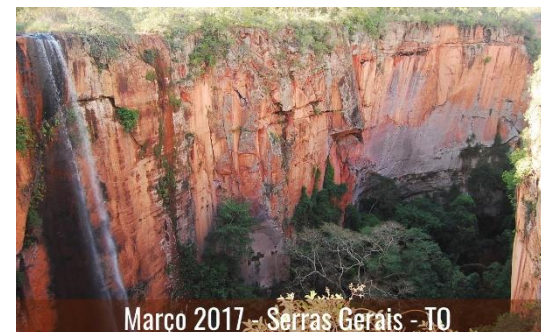

**FORA DA
CIDADE**

EXPEDIÇÃO DA AVENTURA – SERRAS GERAIS TO

PERÍODO

24 a 27 de março de 2017

**Cânion Encantado, Cidade de Pedra, Rio Manoel Alves, Lagoa da Serra e
Cachoeira da Fumaça**

Atividade opcionais – rapel, rafting e boia cross

[Acesse a página da expedição](#)